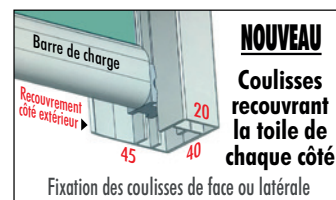

Coulisses

• Largeur et hauteur maximale en fonction de la toile

	Avec moteur : tube Galva Ø50 lisse coupe brute, toile à clipper	Avec treuil : tube Ø40 rainuré Jonc Ø3
Toiles 290 gr maxi : Dickson / Sattler / Latim	Largeurs : 800 à 3200 Hauteur : 1620 maxi	Largeurs : 500 à 3200 Hauteur : 2350 maxi
Toiles micro ajourées : Ferrari Soltis 86 ou 92	Largeurs : 800 à 3200 Hauteur : 3000 maxi	Largeurs : 500 à 3200 Hauteur : 3000 maxi

Tolérance dimensionnelle largeur +15 mm et -15 mm