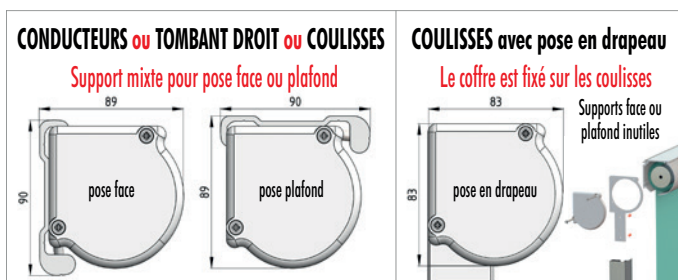

• Fixation du store :

• Barre de charge en alu

• Couleur de l'armature

Les standards : Blanc RAL 9010, Beige RAL 1015, Gris RAL 7016
90 couleurs nuancier MATEST : **sans aucune plus-value**
Couleurs hors nuancier + 72 h : en option

Nos profilés⁽²⁾ sont sous label QUALICOAT et QUALIMARINE

Armature du store aluminium / Pièces de fonderie aluminium première fusion
Les pièces de fonderie sont dérochées avant application de la peinture dans notre puissante station de dérochage de Pégomas (osmose - conversion - ringage - poudrage)

• Moteurs et commandes

Radio ALTUS RTS
Câble de 3 m, 10 en option
Télécommandes TELIS 1 ou 4

Radio SUNEIA iO
Câble de 3 m, 10 en option
Télécommandes SITUO 1 iO ou 5

Filaire LT 50
Câble de 3 m, 10 en option
Interrupteur intérieur ou extérieur

TELIS 1 : également compatible Tahoma
SITUO 1 iO : compatible Connexoon et Tahoma
TELIS 4 : à partir de 2 stores et également compatible Tahoma
SITUO 5 iO : à partir de 2 stores et également compatible Connexoon et Tahoma

Store connecté :
CONNEXOON (uniquement SUNEIA iO) : un ou plusieurs stores : commande à distance avec smartphone ou tablette
TAHOMA (tous nos moteurs radio) : toute la maison, stores, volets, etc. : commande à distance avec PC, smartphone ou tablette une défaillance du wifi... utilisez la télécommande

• Avec treuil à l'extérieur :

- Manivelle décrochable manivelle de 1200, 1500, 1800 ou 2000 mm
- Manivelle fixe non décrochable, 2500 mm recoupable

• Option treuil avec mécanisme de renvoi pour manœuvrer la manivelle fixe de l'intérieur du local

Manivelle articulée de 45° à 90° (classique)

Nos stores sont garantis 12 ans*

Usine principale : 2855 route de la Fènerie
Parc d'Activités des Oliviers - 06580 PEGOMAS
Tél. : 04 93 66 67 68 - Fax : 04 93 66 67 65