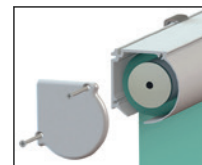

Réf. **US-MODEL** Le nouveau Store Toile Coffre Vertical MATEST

Coffre assemblé en usine... Juste à fixer et à brancher

Conducteurs, Tombant Droit ou Coulisses (coffre fermé à l'arrière)
Largeur si treuil et manivelle : de 500 à 3200 / Si moteur de 800 à 3200
Hauteur maxi : 3 000